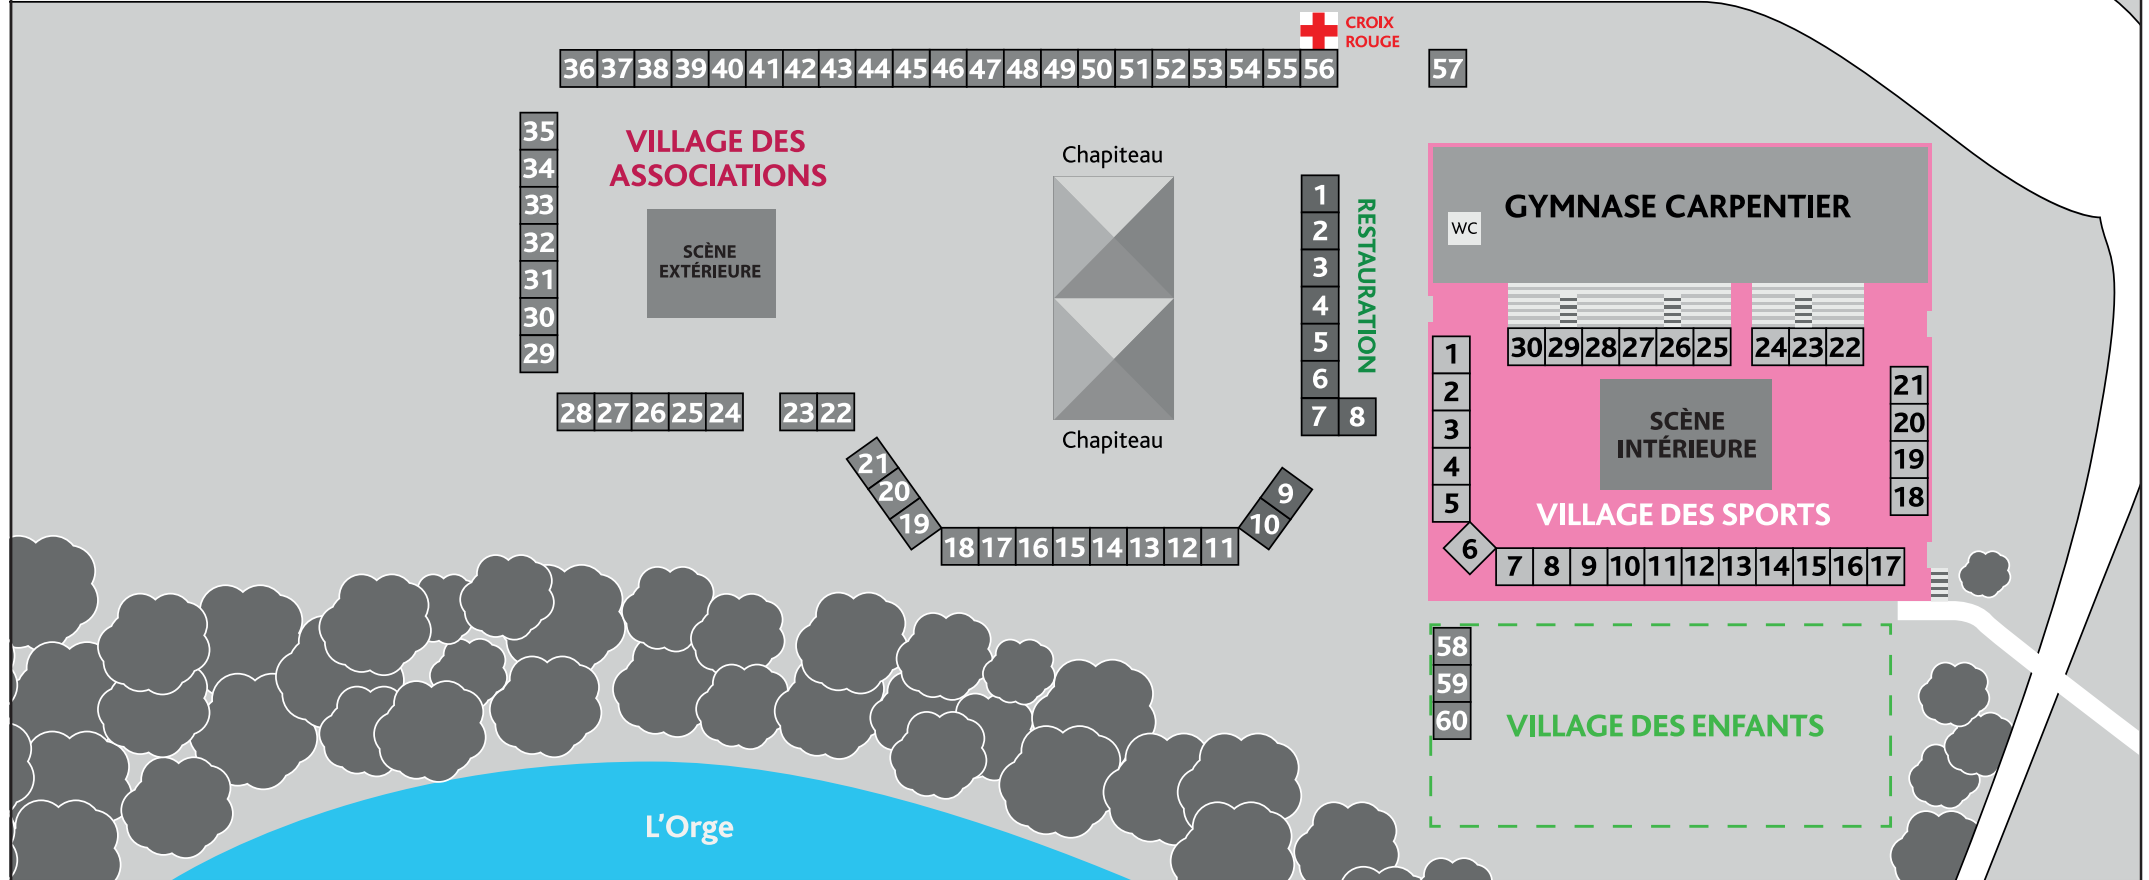

mairie-athis-mons.fr

Avenue de la Terrasse Prolongée

RESTAURATION

- 1-2 Amicale des Résidents de la Cité de l'Air (ARCA)
- 3-4 Association marocaine des 3 communes
- 5-6 Association réunionnaise de la vallée de l'orge (AREVO)
- 7-8 Association de Padres de Familias Españolas émigrantes en France (APFEEF)