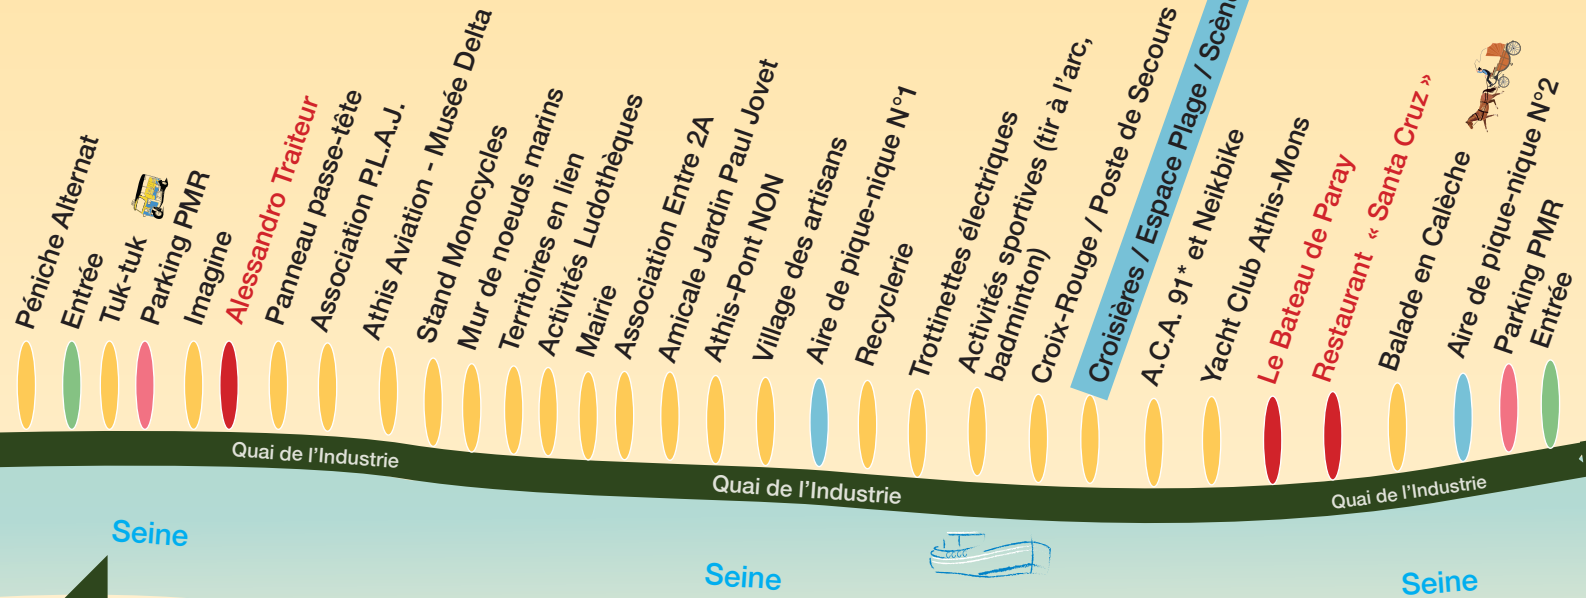

Plan du quai

Seine

Seine

Seine

Direction
Juvisy-sur-Orge

Direction
Ablon-sur-Seine

Flashez-moi
et retrouvez le plan
sur votre Smartphone

= Restauration

* Amicale des Cyclotouristes Athégiens
Fédération des circulations Douces en Essonne