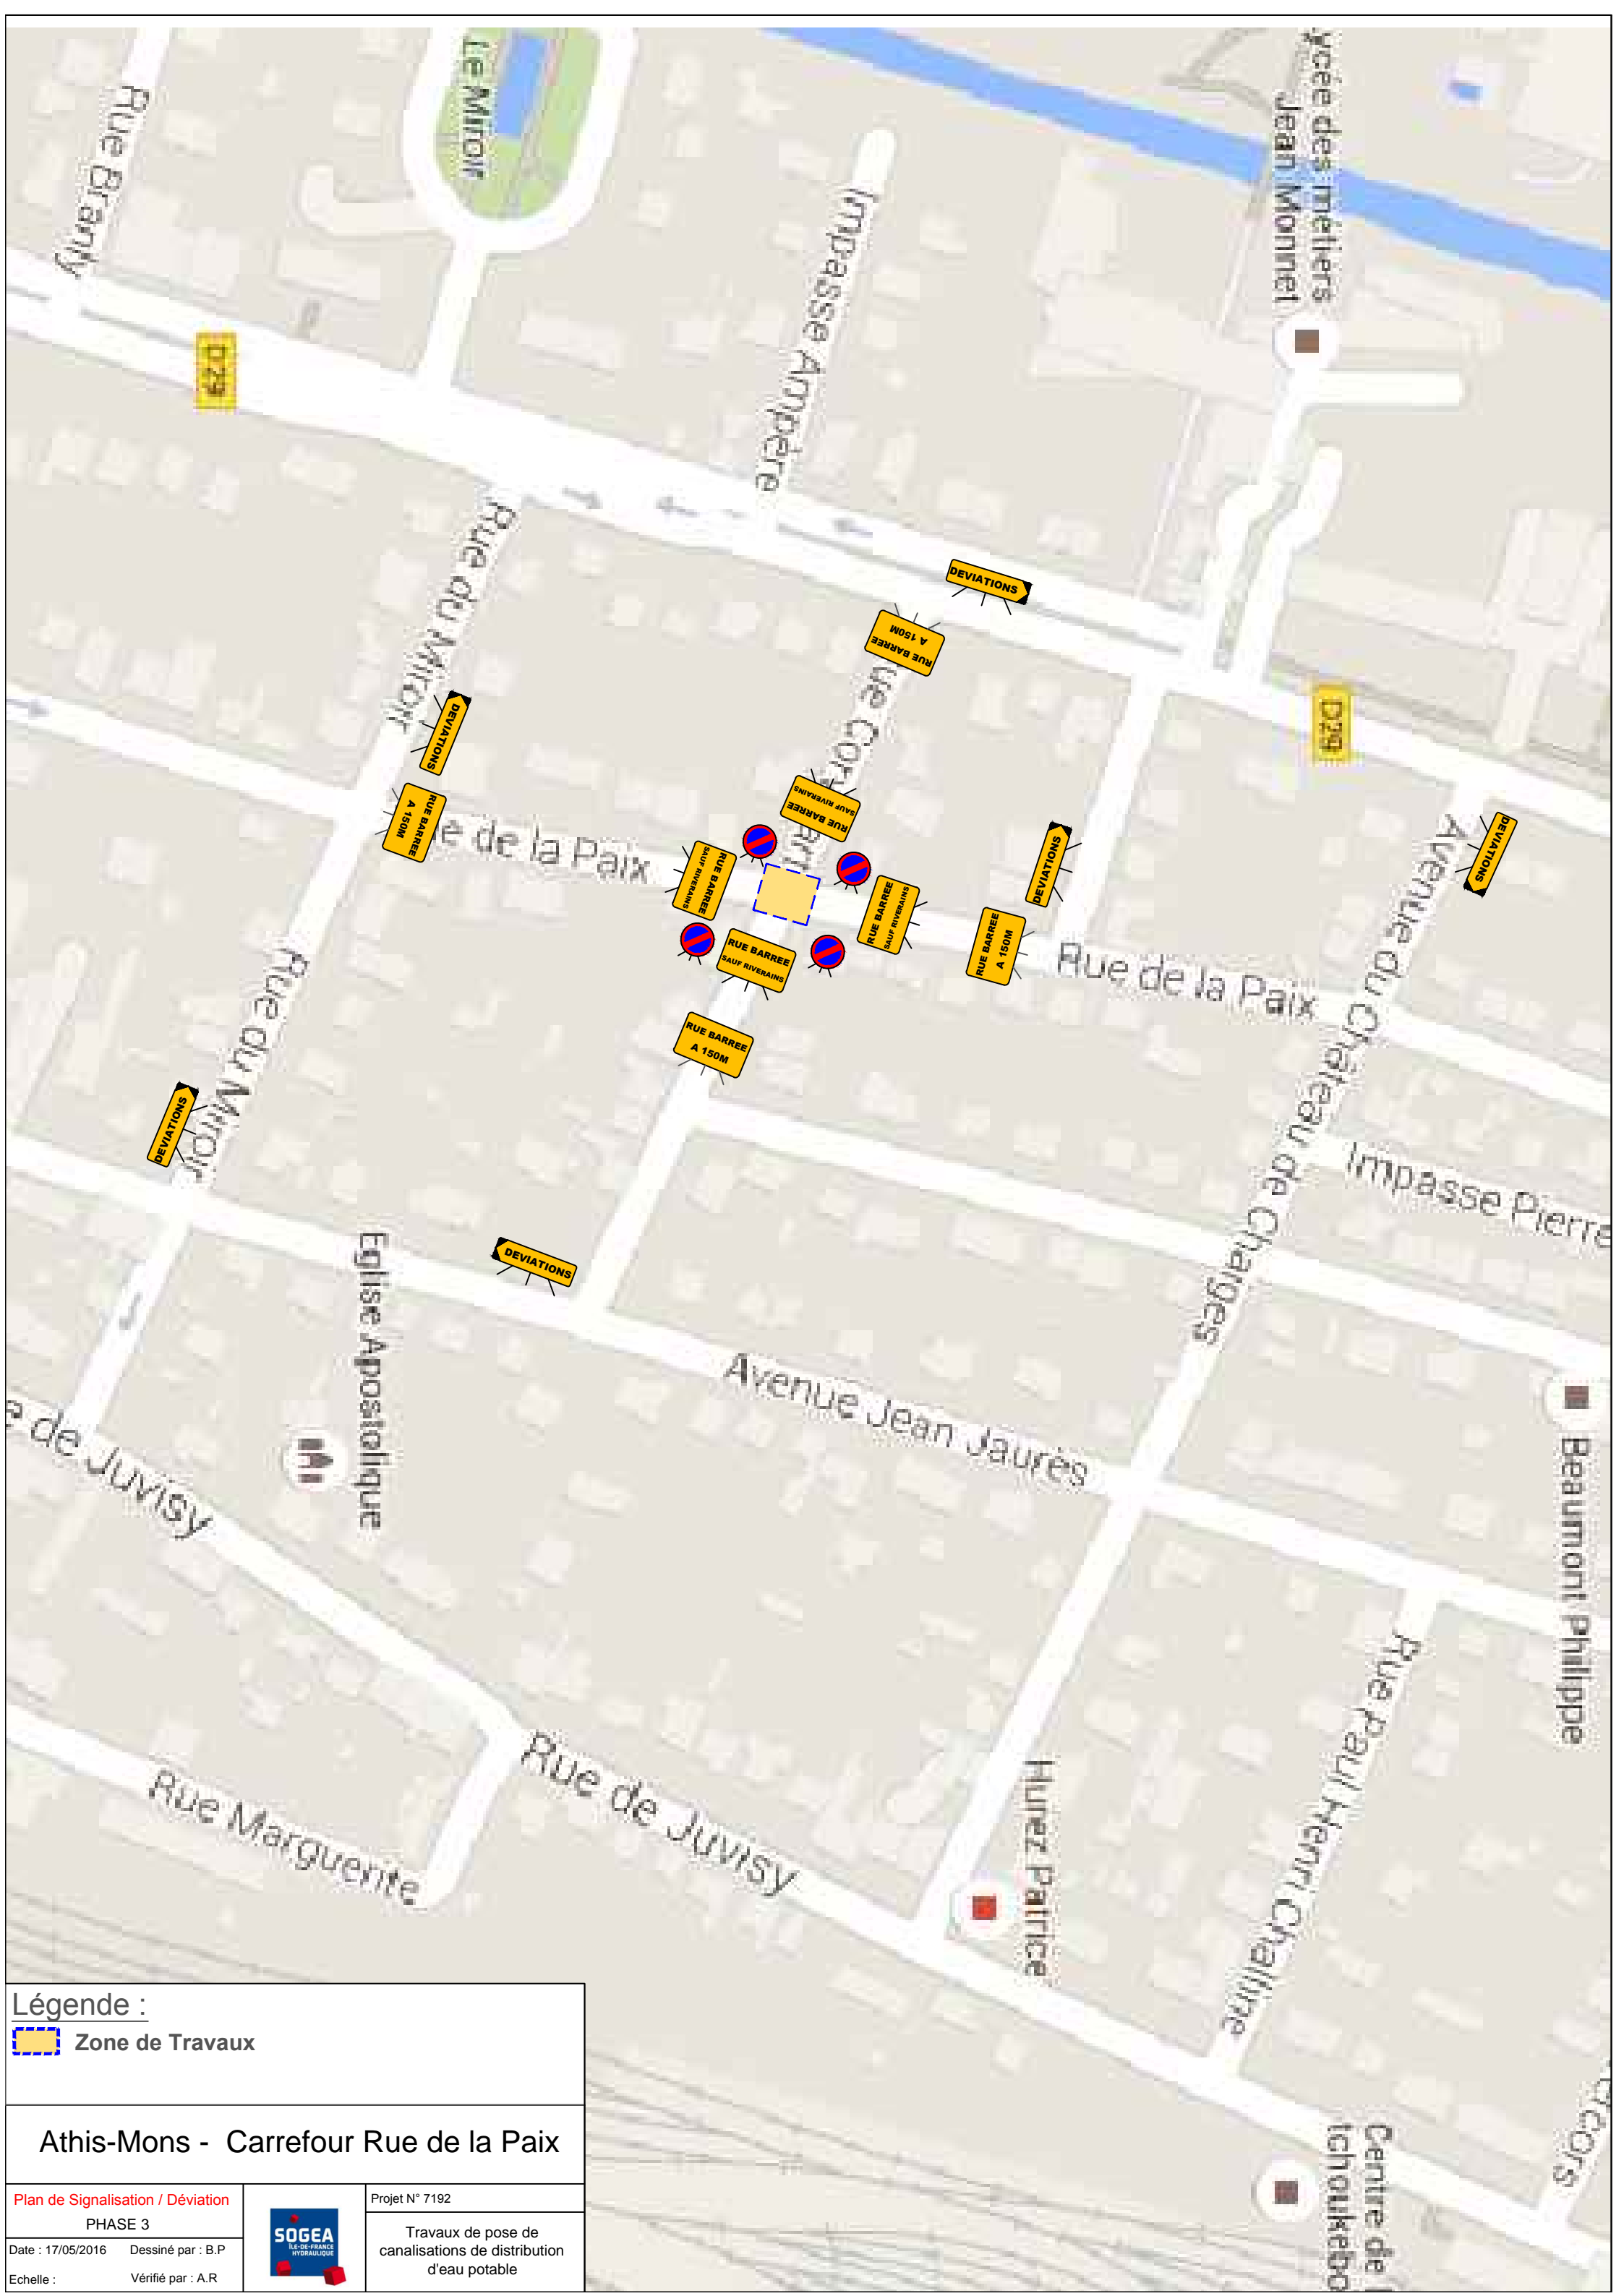

**Stationnement interdit sur
10M de part et d'autre du
Carrefour**

Légende :
Zone de Travaux

Athis-Mons - Rue Corvisart

Plan de Signalisation / Déviation
PHASE 1
Date : 17/05/2016 Dessiné par : B.P
Echelle : Vérifié par : A.R

Projet N° 7192
Travaux de pose de
canalisations de distribution
d'eau potable

Stationnement interdit sur 10M de part et d'autre du Carrefour

Stationnement interdit sur 10M de part et d'autre du Carrefour

Légende :
 Zone de Travaux

Athis-Mons - Rue Corvisart

Plan de Signalisation / Déviation			Projet N° 7192
PHASE 2			Travaux de pose de canalisations de distribution d'eau potable
Date : 17/05/2016	Dessiné par : B.P		
Echelle :	Vérifié par : A.R		

Légende :
 Zone de Travaux

Athis-Mons - Carrefour Rue de la Paix

Plan de Signalisation / Déviation		Projet N° 7192
PHASE 3		
Date : 17/05/2016	Dessiné par : B.P	Travaux de pose de canalisations de distribution d'eau potable
Echelle :	Vérifié par : A.R	