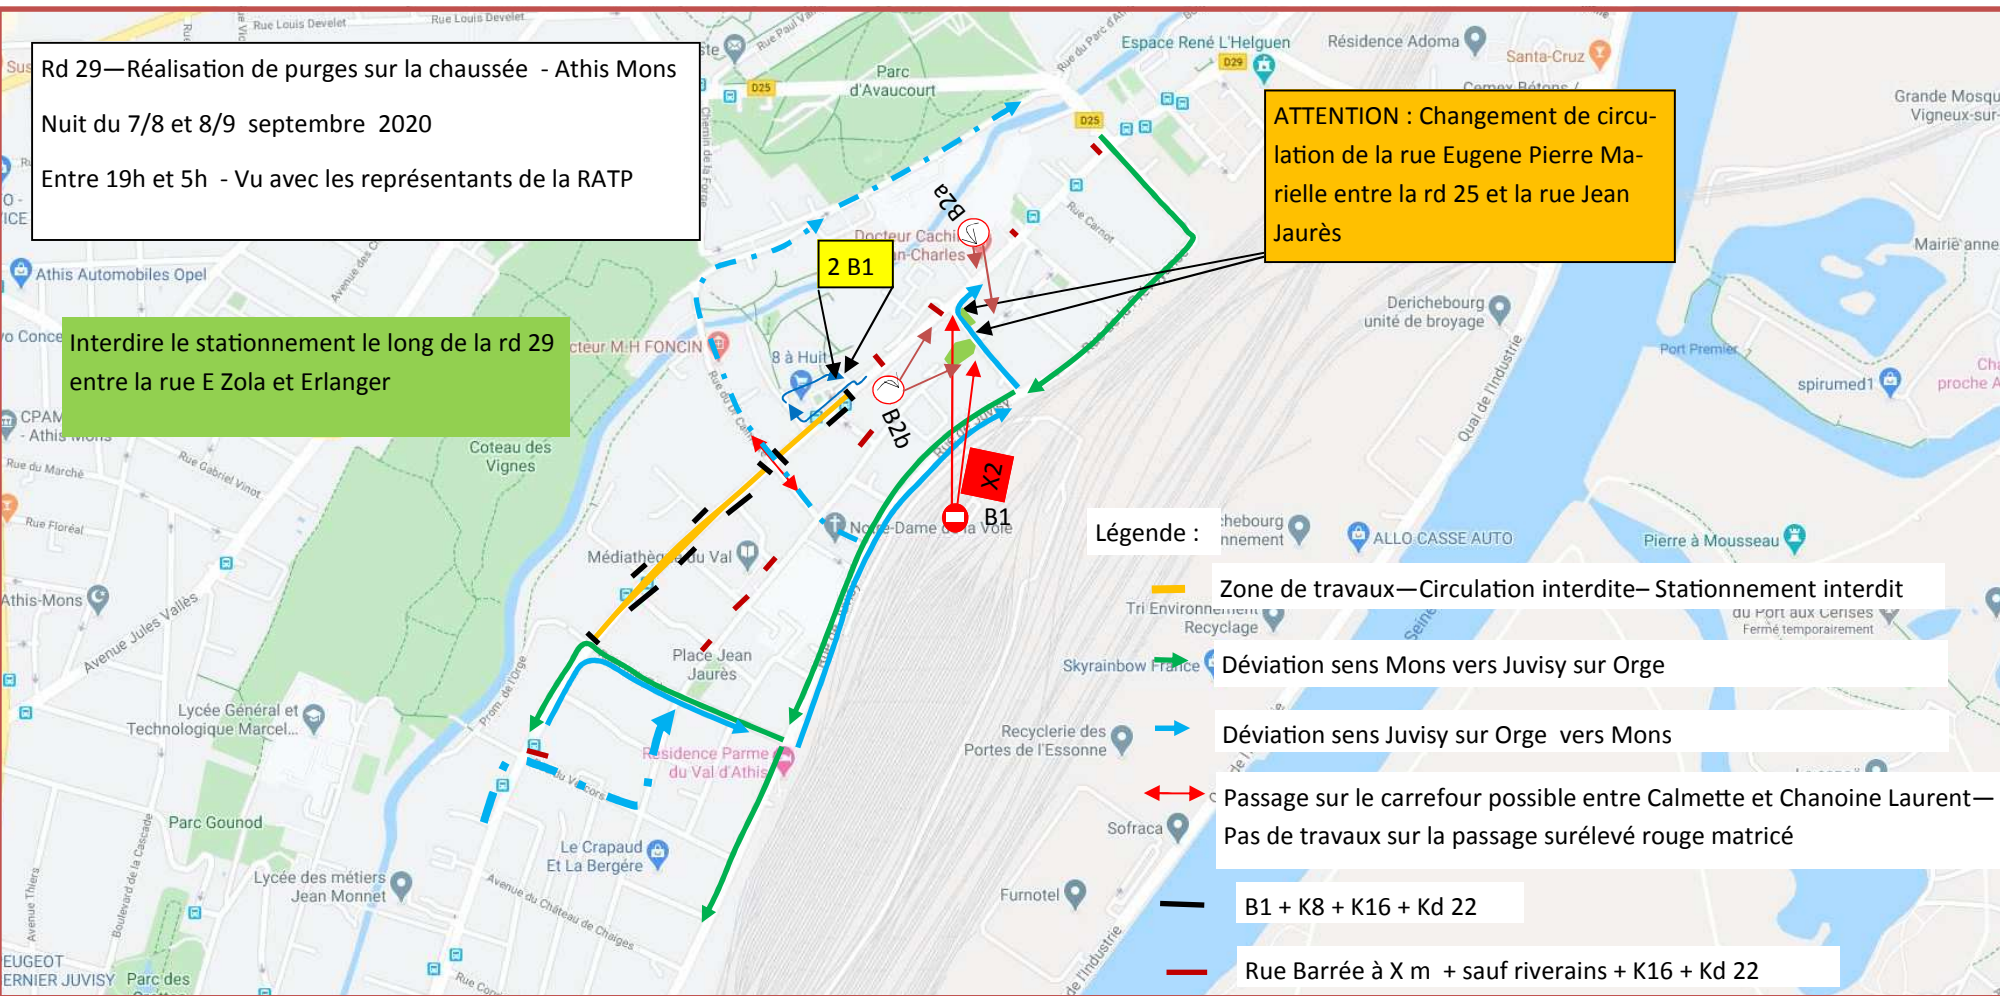

Rd 29—Réalisation de purges sur la chaussée - Athis Mons

Nuit du 7/8 et 8/9 septembre 2020

Entre 19h et 5h - Vu avec les représentants de la RATP

Interdire le stationnement le long de la rd 29  
entre la rue E Zola et Erlanger

ATTENTION : Changement de circulation de la rue Eugene Pierre Marielle entre la rd 25 et la rue Jean Jaurès

Légende :

— Zone de travaux—Circulation interdite—Stationnement interdit

→ Déviation sens Mons vers Juvisy sur Orge

→ Déviation sens Juvisy sur Orge vers Mons

↔ Passage sur le carrefour possible entre Calmette et Chanoine Laurent—  
Pas de travaux sur la passage surélevé rouge matricé

— B1 + K8 + K16 + Kd 22

— Rue Barrée à X m + sauf riverains + K16 + Kd 22

→ Déviation BIS sens Juvisy sur Orge vers Mons