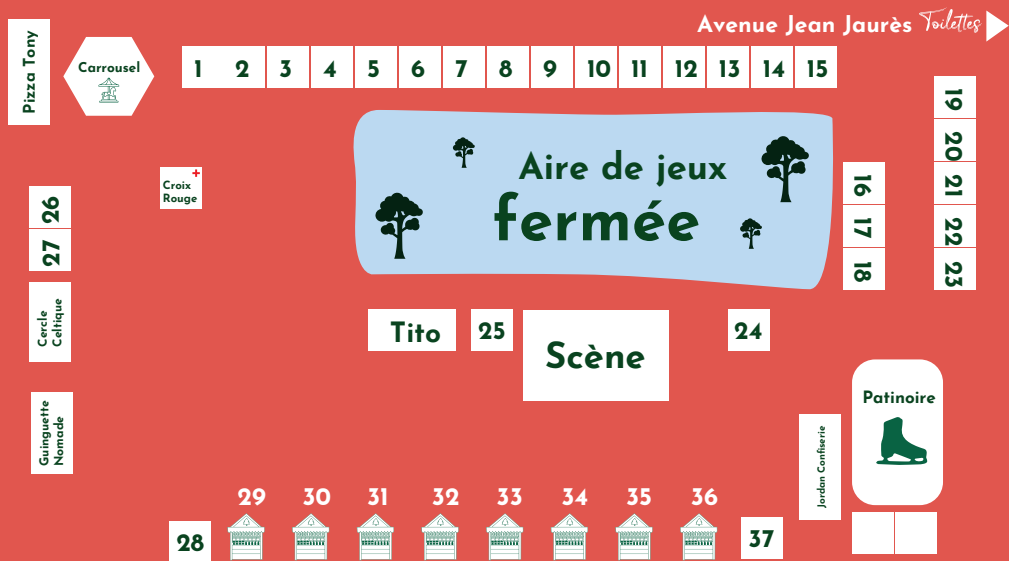

Alimentaire

- Cercle Celtique
- La Guinguette Nomade
- Tito churros
- Confiserie Jordan
- Pizza Tony
- 28 - Aux Delices des Macarons
- 29 - Bali Balou Burger
- 30 - Apilia
- 31 - Champagne Faniel
- 32 - Amicale du Val
- 33 - Os Emigrantes de Ponte de Lima
- 34 - Pouilly Fumé
- 35 - Feuille de Vignes
- 36 - West Indies food Family
- 37 - Chez Fabian - Poissonnerie